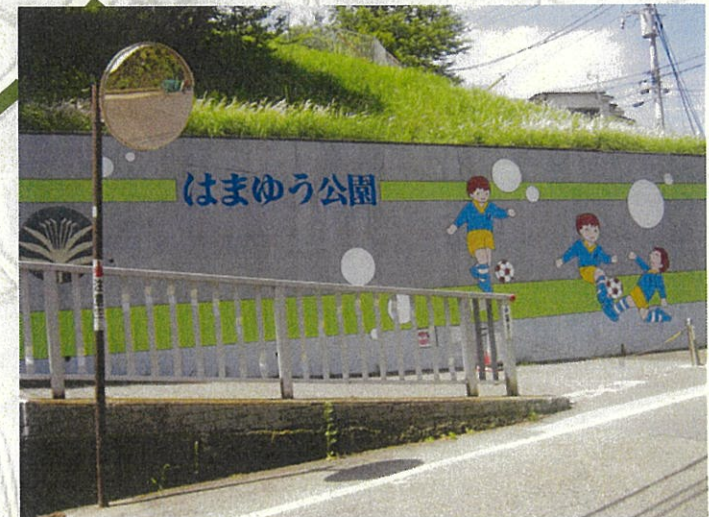

駐車場ご案内

公園入口

駐車場入口

坂本コミュニティセンター

Japan Post Yokosuka Iriyamazu Branch

パークサイドコーポ

PILATESYOGA

4丁目

エンブレム港

ハウスA

ハイツ豊

4丁目

シェ

(公園入口～駐車場入り口 約600m徒歩8分)