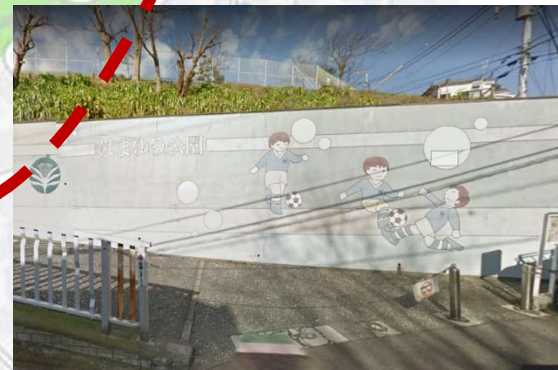

ーンハウスA

ハイツ豊

4丁目

シェ

コーポヒラA